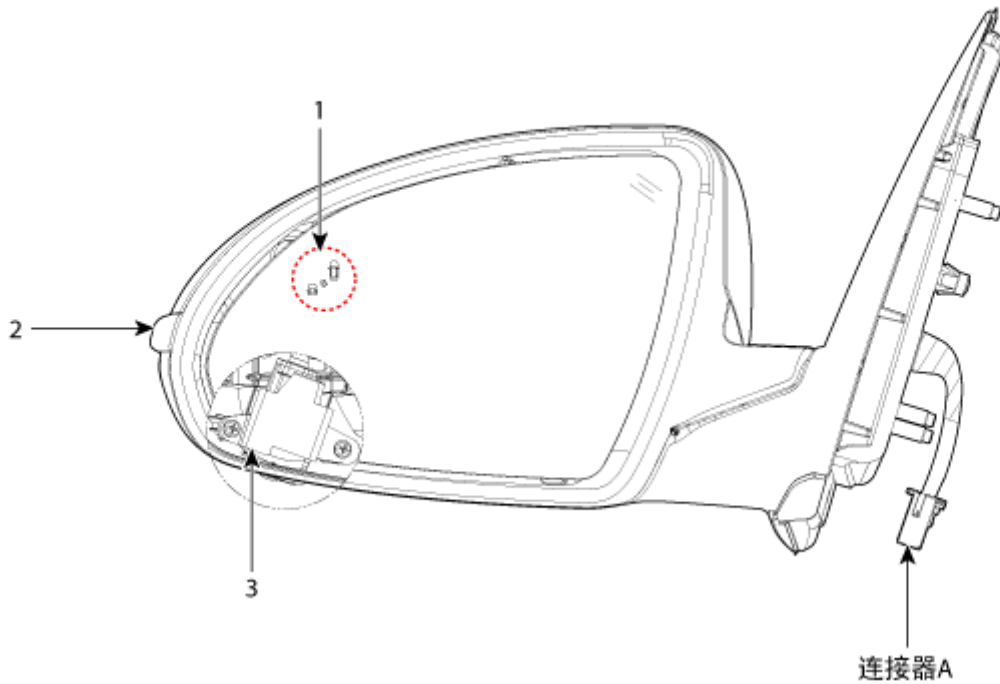

部件

连接器A	编号	说明	编号	说明
	1	后视镜垂直电机	13	IMS水平传感器
	2	后视镜电机共用	14	IMS开关(-)
	3	后视镜水平电机	15	IMS开关(+)
	4	后视镜除霜器(+)	16	-
	5	后视镜除霜器(-)&侧面转向灯(-)	17	-
	6	后视镜折叠	18	视频输出(-)
	7	后视镜展开	19	视频电源(+)
	8	侧面转向灯(+)	20	视频电源搭铁(-)
	9	-	21	视频输出(+)
	10	BSD指示灯(-)	22	-
	11	BSD指示灯(+)	23	-
	12	IMS垂直传感器	24	-

- 1. BSD警告灯
- 2. 侧面转向灯

- 3. 左/右广角摄像头